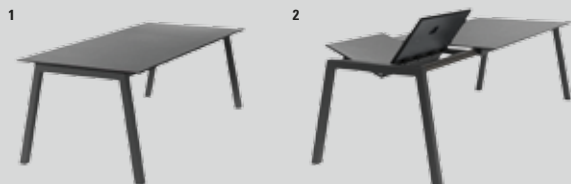

06. Tisch Contur® Salerno, Platte Keramik natur anthrazit, Gestell anthrazit, BHT ca. 200x75x100 cm, inkl. Klappeneinlage ca. 80 cm, ausziehbar auf ca. 280x100 cm
07. Stuhl Contur® Salerno in Stoff, Gestell anthrazit, Sitzhöhe ca. 48 cm, BHT ca. 47x84x40 cm

- 01 Tisch Contur® Salerno**, Platte Keramik natur beige, Gestell hellbraun lackiert, fix, BHT ca. 200x75x100 cm
- 02 Stuhl Contur® Salerno** in Stoff grau, Metallgestell hellbraun, Sitzhöhe ca. 48 cm, BHT ca. 47x84x40 cm
- 03. Tischuntergestell** in 7 verschiedenen Farben, pulverlackiert
- 04. Aluminiumzarge** mit Abdeckblende versehen. Ausziehmechanismus aus Aluminium, lackiert in der gleichen Farbe wie die Beine
- 05. Gummirollen** für leichtes Ausziehen, geräuscharm und schonend für Böden

08. Tisch Contur® Salerno, Platte Keramik natur anthrazit, Gestell hellbraun lackiert, BHT ca. 200x75x100 cm, inkl. Klappeneinlage ca. 80 cm, ausziehbar auf ca. 280x100 cm

Programm

- Moderner funktionaler Tisch mit leichtgängiger Funktion
- Fix oder als Auszugstisch mit integrierter Klappeinlage
- 6 Größen

- 7 Pulverlack Untergestelle
- 5 Keramik Oberflächen
- Passende Stühle

Tischvarianten

- 1) Fixtisch
- 2) Auszugstisch

Tischmechanismus

- 1) Integrierter Griff für halbautomatisches Aufklappen der Auszugplatte
- 2) Aluminiumzarge mit Abdeckblende versehen, Ausziehmechanismus aus Aluminium
- 3) Gummirollen für leichtes Rollen, geräusch- und kratzarm