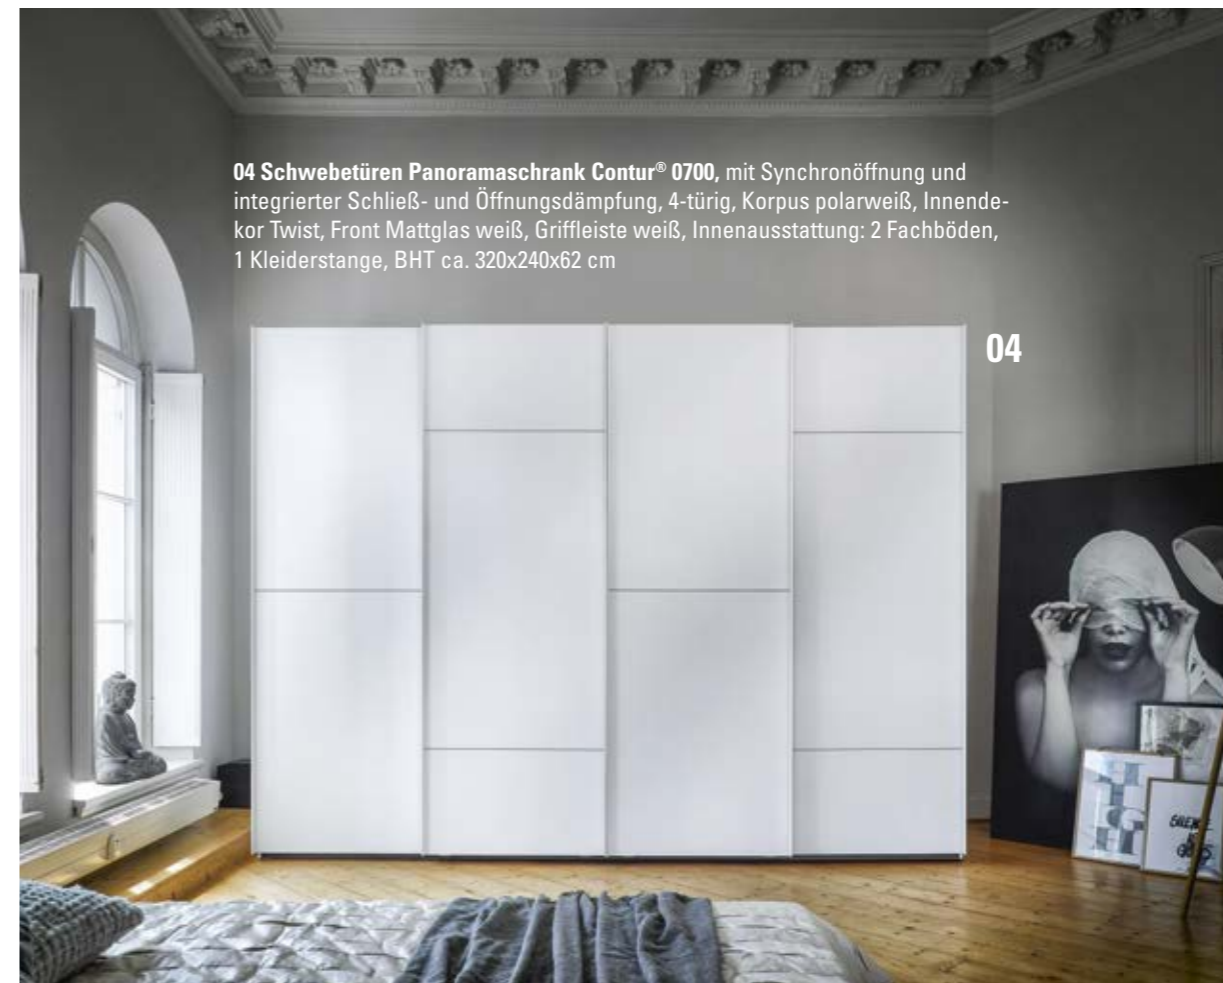

**MODERNE SCHLICHTHEIT
GEPAART MIT AUFGELOSTER
FRONTGESTALTUNG. CONTUR® 0700
EIN KLEIDERSCHRANKPROGRAMM
FÜR ANSPRUCHSVOLLE DREHER
UND SCHIEBER. BELEUCHTUNGEN
UND PRAKTISCHE ZUBEHÖRTEILE
WIE SCHUBKASTNEINSÄTZE,
KRAVATTEN-HOSENHALTER,
SCHUHROSTE RUNDEN CONTUR®
0700 PERFEKT AB.**

04 Schwebetüren Panoramashränk Contur® 0700, mit Synchronöffnung und integrierter Schließ- und Öffnungsdämpfung, 4-türig, Korpus polarweiß, Innendeko Twist, Front Mattglas weiß, Griffleiste weiß, Innenausstattung: 2 Fachböden, 1 Kleiderstange, BHT ca. 320x240x62 cm

04

Frontaufteilung mit viele Liebe zum Detail. Flächenstoß in Mattglas weiß